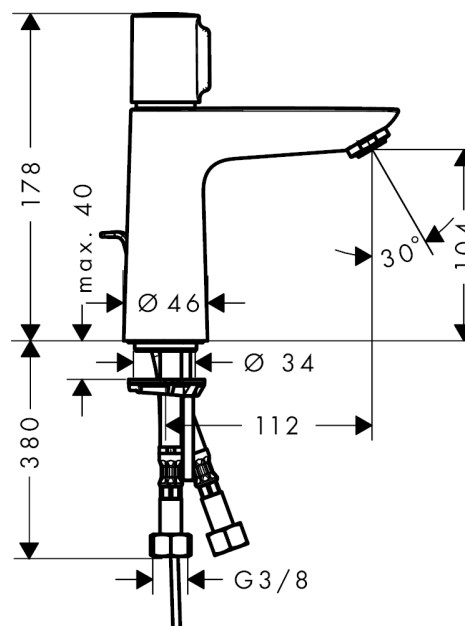

Talis Select E

Miješalica za umivaonik 110 s odvodnim setom sa šipkom za zatvaranje

Završne obrade: krom Broj artikla: 71750000

Opis

Značajke proizvoda

- ComfortZone 110
- Izlaz 112 mm
- normalan mlaz
- Količina protoka: 5 l/min
- AVP - T
- Prilagodljivo ograničenje temperature
- Komplet za odvod sa šipkom za zatvaranje G 1/4
- Prikladno za proto#ne grija#e
- Stupanj buke: I
- Kategorizacija protoka vode: O

Tehnologija

Slika proizvoda

Mjerna skica

Dijagram protoka

- ① with flow limiter
- ② without flow limiter